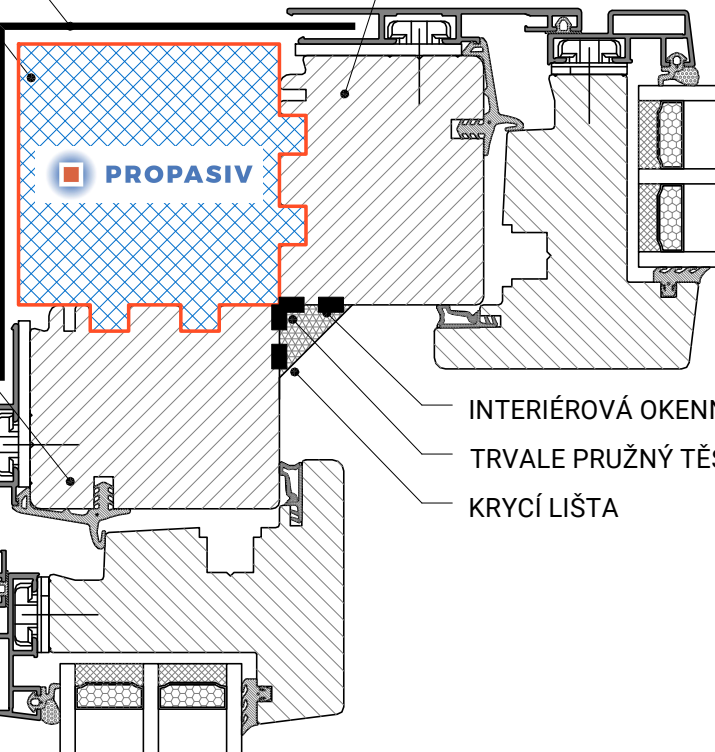

KRYCÍ HLINÍKOVÝ PLECH
DLE OKENNÍ KONSTRUKCE

PROPASIV® PROFIL

OKENNÍ RÁM

OKENNÍ RÁM

INTERIÉROVÁ OKENNÍ PÁSKA

TRVALE PRUŽNÝ TĚSNÍCÍ TMEL

KRYCÍ LIŠTA

POZNÁMKA: